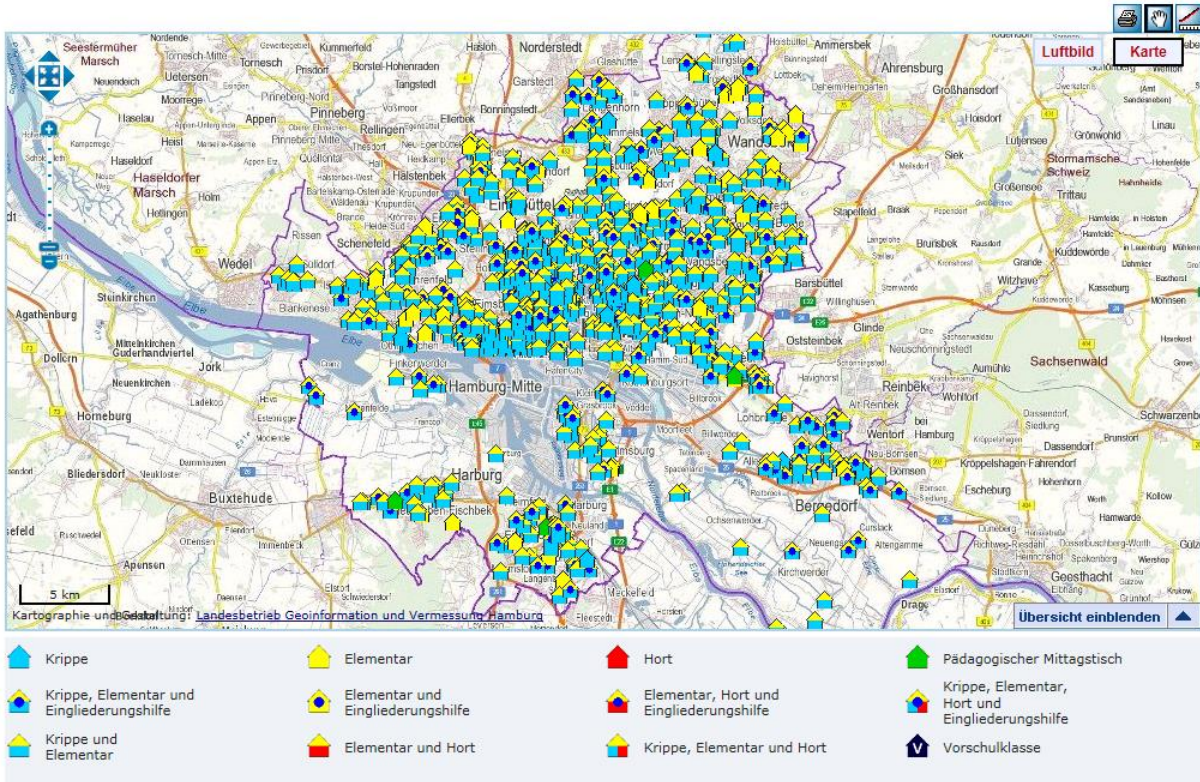

Enter your address

Adress-Suche

Kita-Suche

Adresse

OK

Bedienungshilfen

Kontakt

Geben Sie bitte eine Adresse mit Strasse, Hausnummer und ggf. Zusatz ein (Bsp.: Marktstraße 1 a)