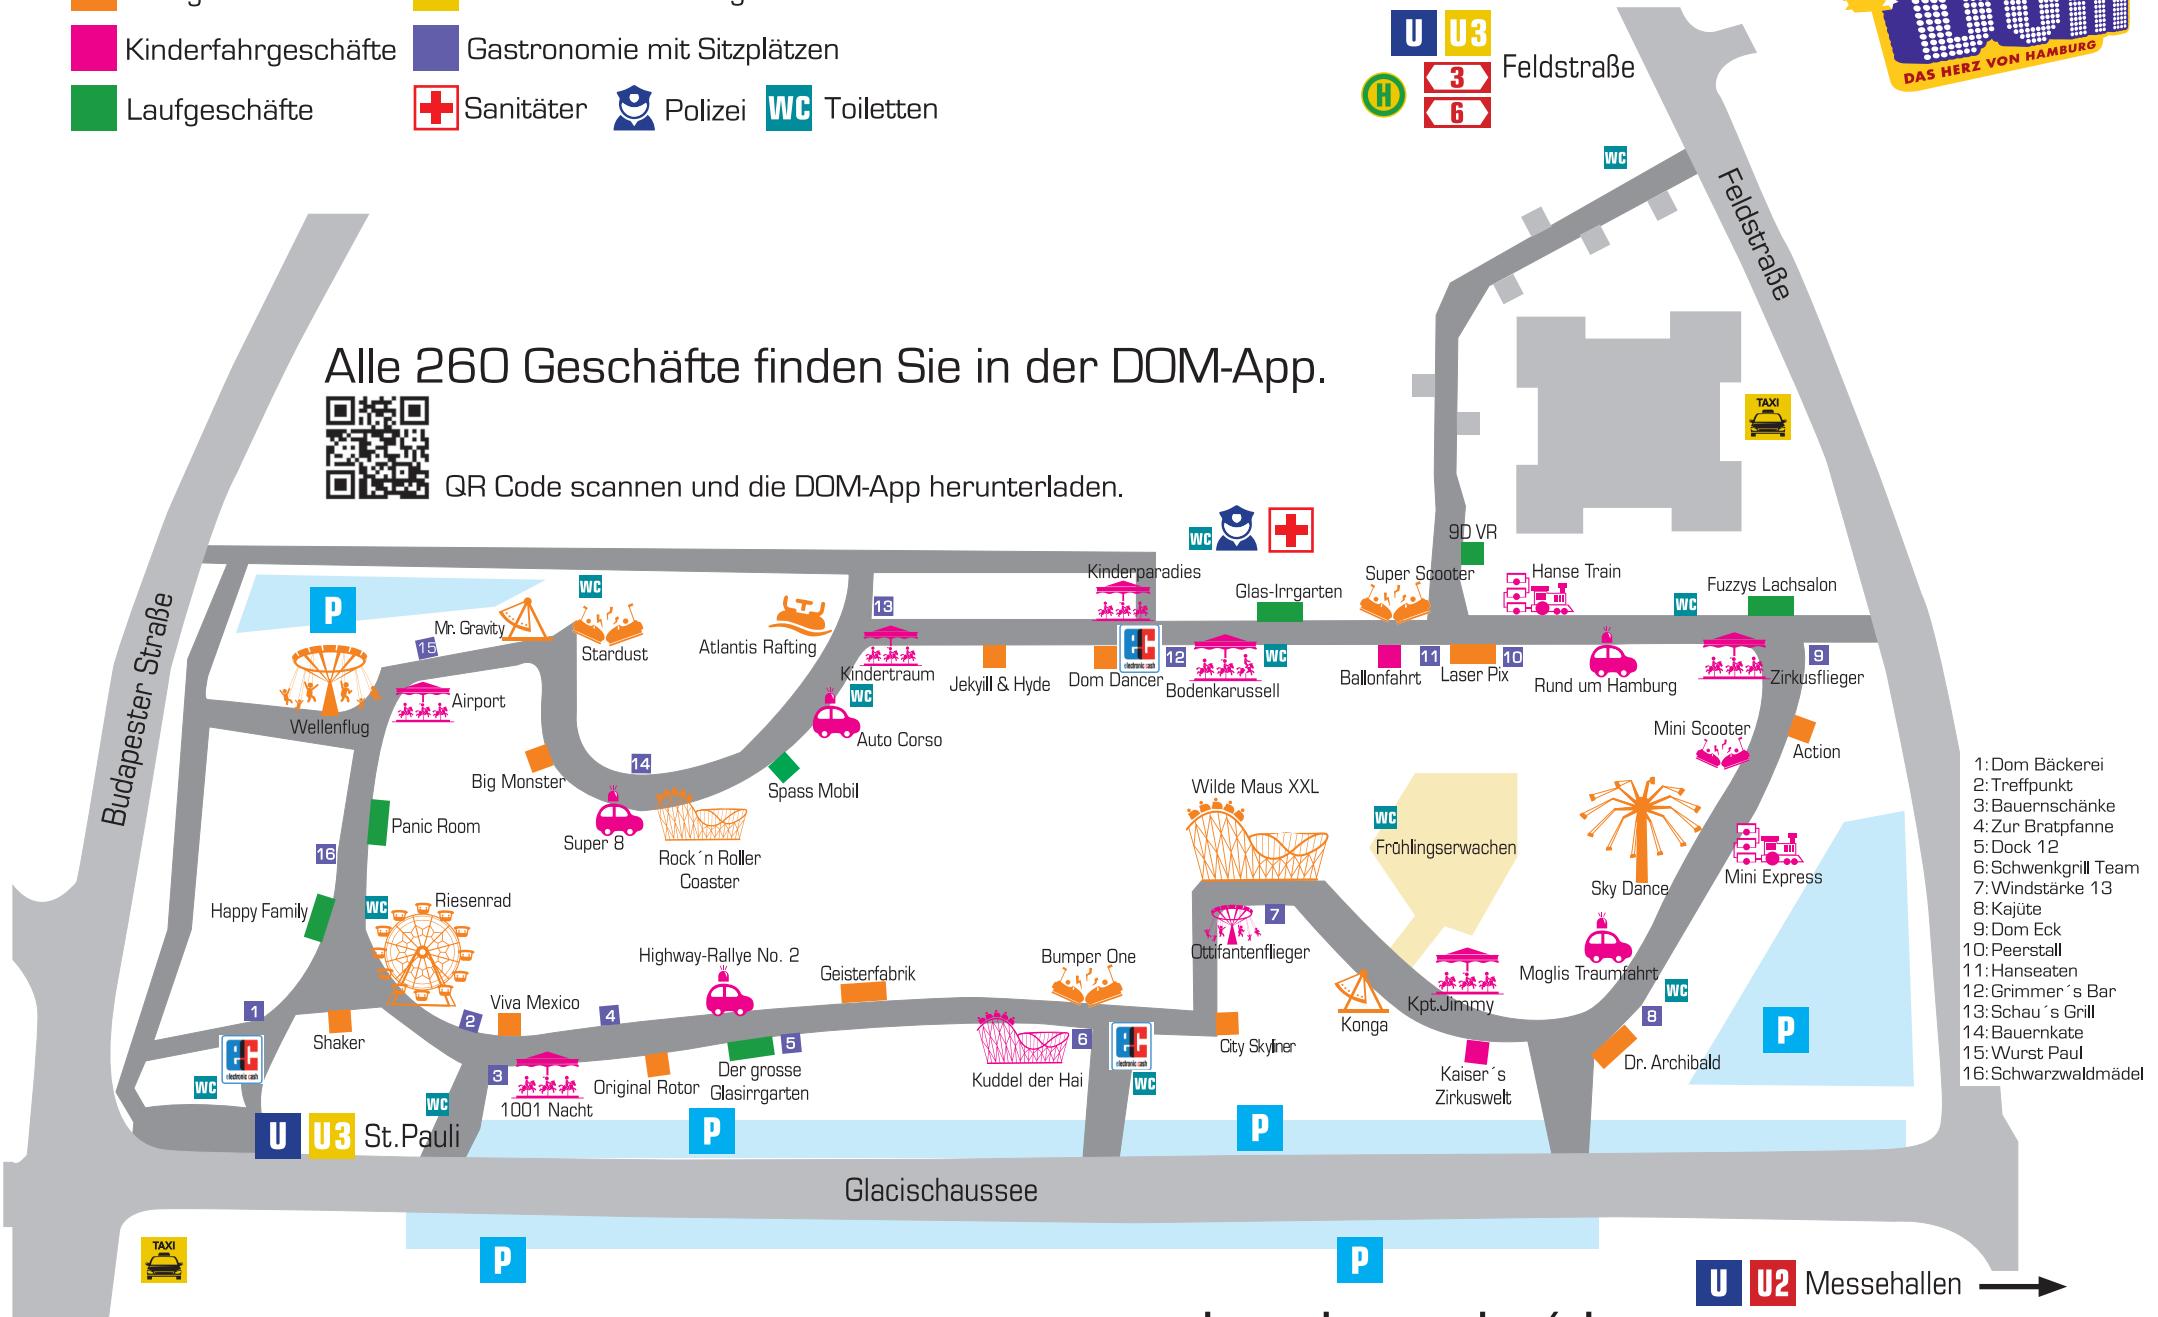

- Fahrgeschäfte
- Sonderveranstaltungsfläche
- Kinderfahrgeschäfte
- Gastronomie mit Sitzplätzen
- Laufgeschäfte
- Sanitäter
- Polizei
- Toiletten

Alle 260 Geschäfte finden Sie in der DOM-App.

QR Code scannen und die DOM-App herunterladen.

- 1: Dom Bäckerei
- 2: Treffpunkt
- 3: Bauernschänke
- 4: Zur Bratpfanne
- 5: Dock 12
- 6: Schwenkgrill Team
- 7: Windstärke 1.3
- 8: Kajüte
- 9: Dom Eck
- 10: Peerstall
- 11: Hanseaten
- 12: Grimmer's Bar
- 13: Schau's Grill
- 14: Bauernkate
- 15: Wurst Paul
- 16: Schwarzwaldmädel