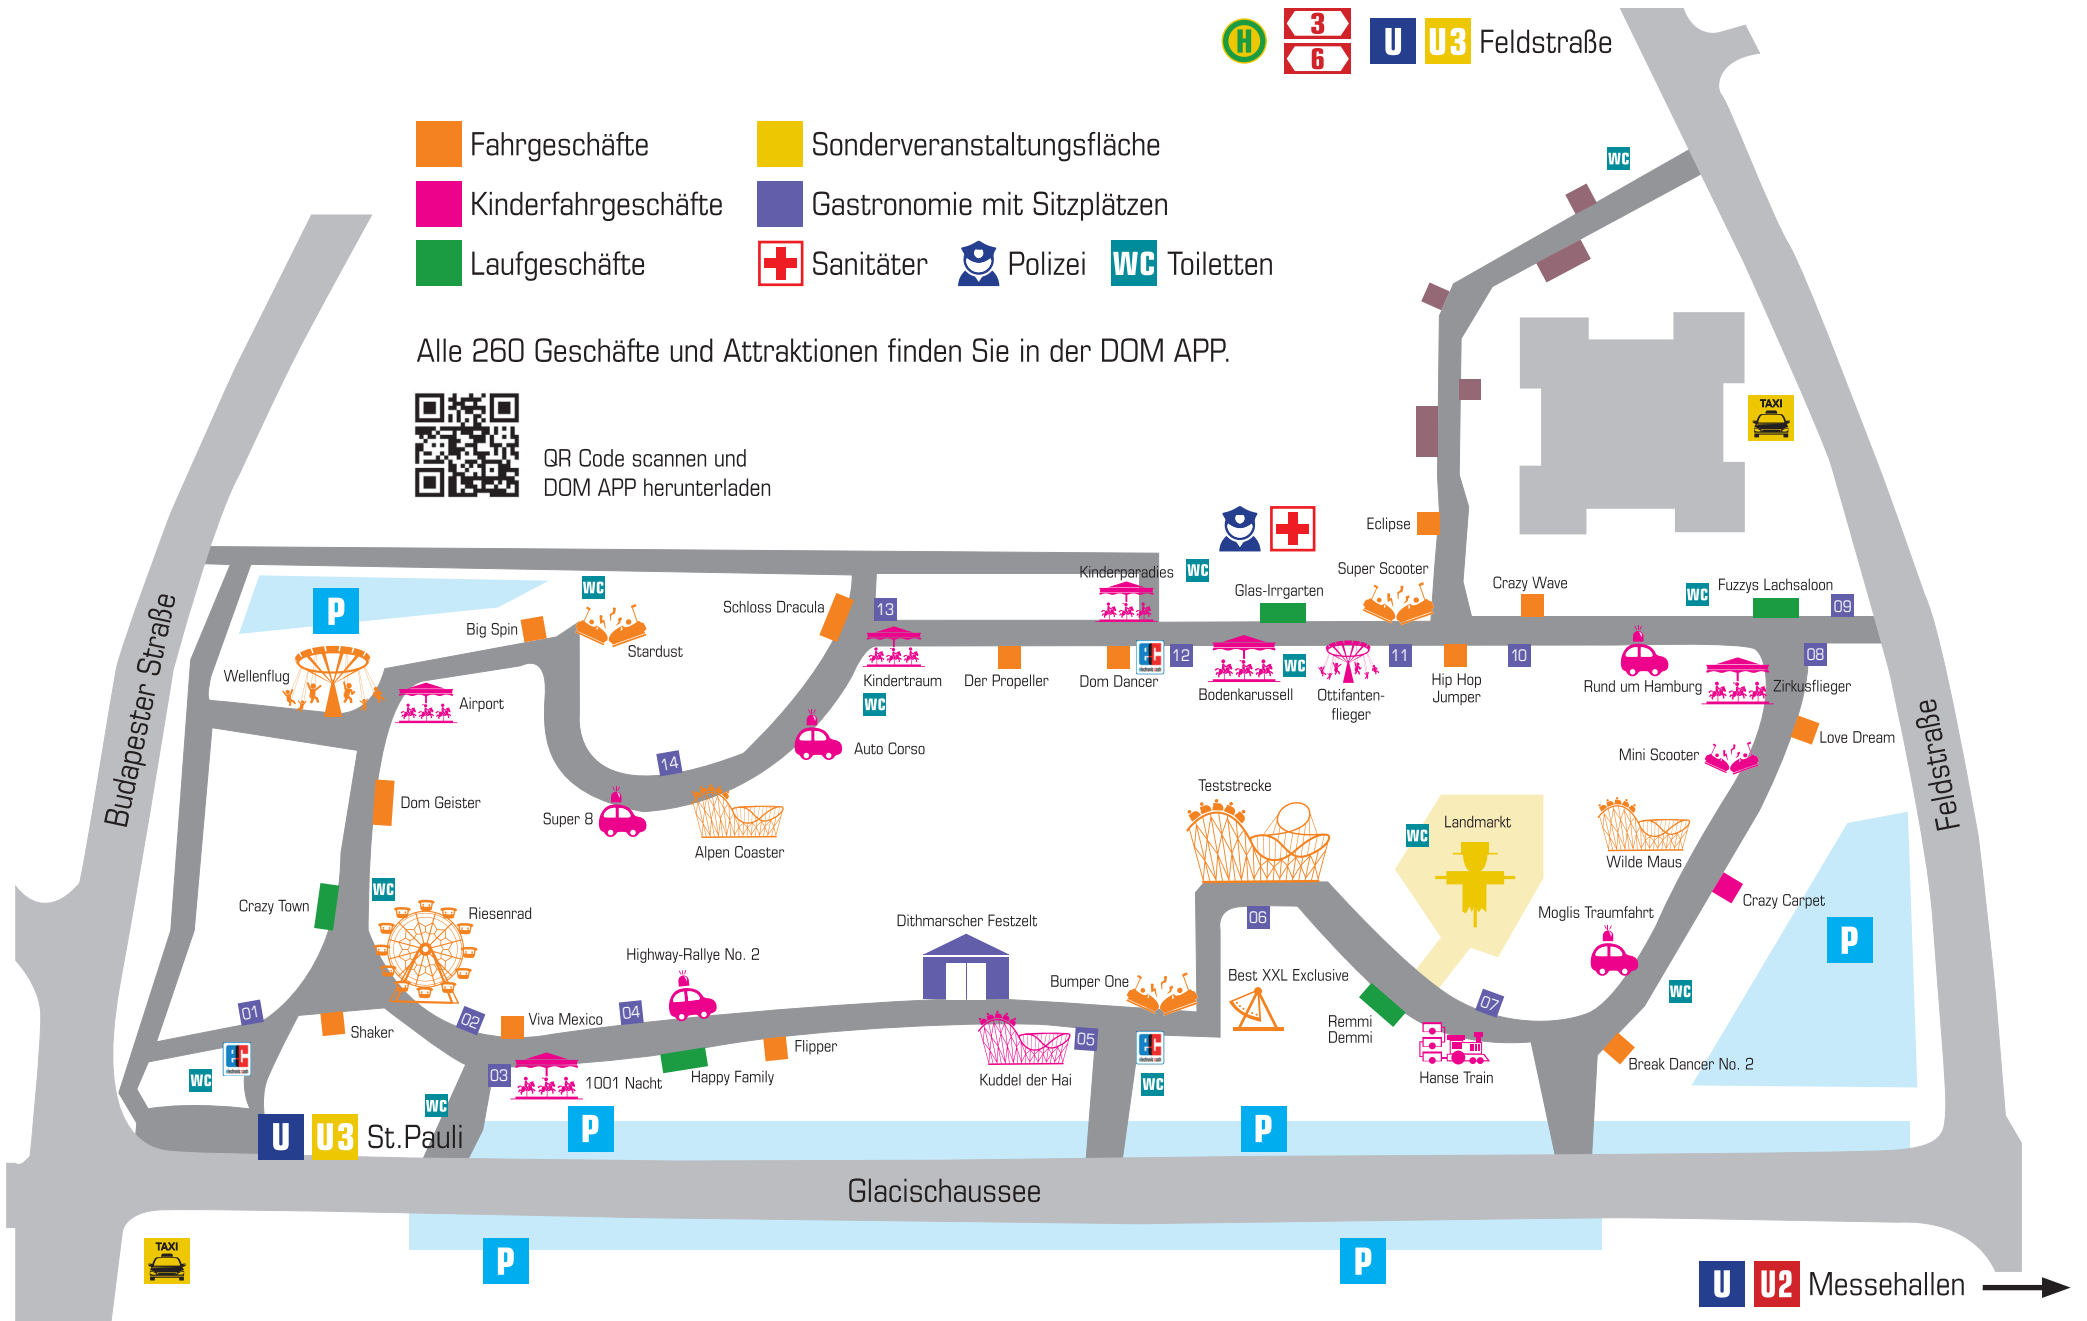

- Fahrgeschäfte
- Sonderveranstaltungsfläche
- Kinderfahrgeschäfte
- Gastronomie mit Sitzplätzen
- Laufgeschäfte
- + Sanitäter
- P Polizei
- WC Toiletten

Alle 260 Geschäfte und Attraktionen finden Sie in der DOM APP.

QR Code scannen und  
DOM APP herunterladen

Gastronomie mit Sitzplätzen:

- |                  |                      |                      |                  |                  |
|------------------|----------------------|----------------------|------------------|------------------|
| 01 Dom Bäckerei  | 04 Zur Bratpfanne    | 07 Friesenkate       | 10 Peerstall     | 13 Schau's Grill |
| 02 Treffpunkt    | 05 Schwenkgrill Team | 08 Dom Eck           | 11 Hanseaten     | 14 Bauernkate    |
| 03 Bauernschänke | 06 Holsteiner Grill  | 09 Bäckerei Heidmann | 12 Grimmer's Bar |                  |